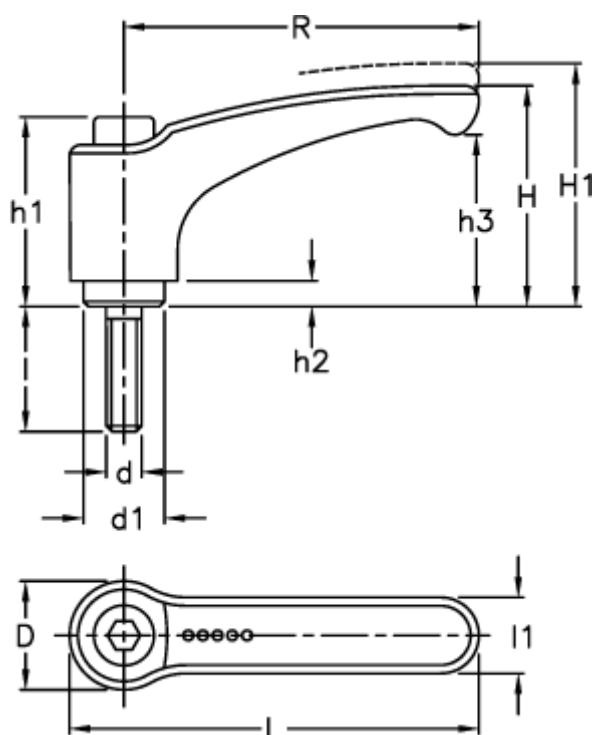

Varenummer: 2305238345
 Beskrivelse: E+G Indstilleligt spændegreb
 ERZ.63 p-M6x50

Mål

Antal tænder = 24		h3 = 30.0
D = 19.0		l = 50
d1 = 13.5		L = 73.5
d 6g = M6		l1 = 13.5
H = 38.5		R = 63
h1 = 31.0		
H1 = 42.0		
h2 = 3.5		